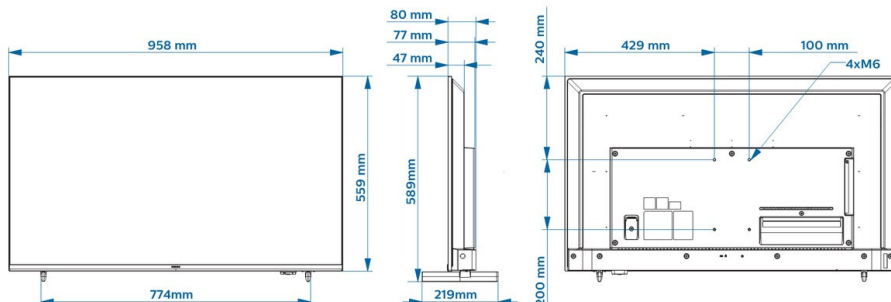

規格

畫面 / 顯示

- 顯示器: 4K Ultra HD LED
- 對角畫面尺寸: 43 吋 / 108 cm
- 面板解析度: 3840x2160p
- 亮度: 350 cd/m²
- 對比率 (一般): 1200:1

音訊

- 音效輸出功率: 20 (2x10) W
- 喇叭: 2.0, 下射式
- 浴室喇叭輸出: 1.5W 單聲道 8Ohm
- 音效功能: DTS-HD, 相容 Dolby Atmos 杜比全景聲, Dolby MS12D, AC-4, DTS Studio Sound

支援的螢幕解析度

- USB、LAN: HEVC: 高達 3840x2160@60Hz, 其他: 高達 1920x1080p@60Hz
- HDMI: 高達 3840x2160p@60Hz

配件

- 內附: 遙控器 22AV2005D, 2 枚 AAA 電池, 電源線, 邊腳架
- 選購: 語音 RC 22AV2025B/00, DOCSIS 纜線數據機 22AV1970A, 設定 RC 22AV9574A/12

功率

- 主電源: AC 110-240V, 50-60Hz
- 耗電量 (一般): 63 W
- 省電功能: 環保模式, 自動關閉計時器, 光源感測器
- 環境溫度: 0 °C 至 40 °C

尺寸

- 機組尺寸 (寬 x 高 x 深): 958 x 560 x 80 mm
- 產品重量: 7.6 kg
- 機器規格含機座 (寬 x 高 x 深): 958 x 590 x 219 mm
- 產品重量 (+ 機座): 7.8 kg
- 符合 VESA 標準掛架: M6, 100 x 200 公釐