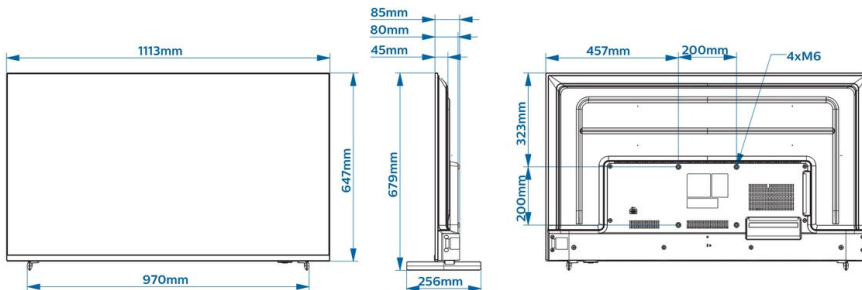

## 支援的螢幕解析度

- USB、LAN: HEVC: 高達 3840x2160@60Hz, 其他: 高達 1920x1080p@60Hz
- HDMI: 高達 3840x2160p@60Hz

## 尺寸

- 機組尺寸 (寬 x 高 x 深): 1113 x 647 x 85 mm
- 產品重量: 10.6 kg
- 機器規格含機座 (寬 x 高 x 深): 1113 x 679 x 256 mm
- 產品重量 (+ 機座): 10.8 kg
- 符合 VESA 標準掛架: M6, 200 x 200 mm

發行日期 2021-12-31

版本: 3.0.1

12 NC: 8670 001 78191  
EAN: 87 18863 03078 3