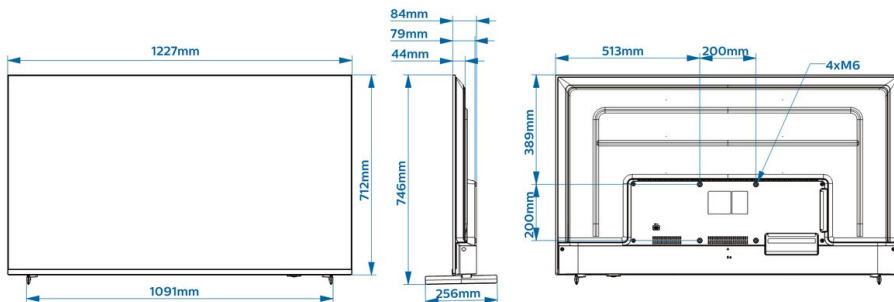

規格

畫面 / 顯示

- 顯示器: 4K Ultra HD LED
- 對角畫面尺寸: 55 吋 / 139 cm
- 面板解析度: 3840x2160p
- 亮度: 300 cd/m²
- 對比率 (一般): 1200:1

音訊

- 音效輸出功率: 20 (2x10) W
- 喇叭: 2.0, 下射式
- 浴室喇叭輸出: 1.5W 單聲道 8Ohm
- 音效功能: DTS-HD, 相容 Dolby Atmos 杜比全景聲, Dolby MS12D, AC-4, DTS Studio Sound

支援的螢幕解析度

- USB、LAN: HEVC: 高達 3840x2160@60Hz, 其他: 高達 1920x1080p@60Hz
- HDMI: 高達 3840x2160p@60Hz

配件

- 內附: 遙控器 22AV2005D, 2 枚 AAA 電池, 電源線, 邊腳架
- 選購: 語音 RC 22AV2025B/00, DOCSIS 纜線數據機 22AV1970A, 設定 RC 22AV9574A/12

功率

- 主電源: AC 110-240V, 50-60Hz
- 耗電量 (一般): 74 W
- 省電功能: 環保模式, 自動關閉計時器, 光源感測器
- 環境溫度: 0 °C 至 40 °C

尺寸

- 機組尺寸 (寬 x 高 x 深): 1227 x 712 x 84 mm
- 產品重量: 11.5 kg
- 機器規格含機座 (寬 x 高 x 深): 1227 x 744 x 256 mm
- 產品重量 (+ 機座): 11.7 kg
- 符合 VESA 標準掛架: M6, 200 x 200 mm