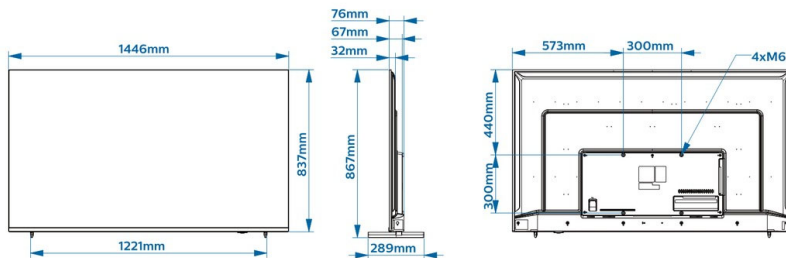

規格

畫面 / 顯示

- 顯示器: 4K Ultra HD LED
- 對角畫面尺寸: 65 吋 / 164 cm
- 面板解析度: 3840x2160p
- 亮度: 340 cd/m²
- 對比率 (一般): 1200:1

音訊

- 音效輸出功率: 20 (2x10) W
- 喇叭: 2.0, 下射式
- 浴室喇叭輸出: 1.5W 單聲道 8Ohm
- 音效功能: DTS-HD, 相容 Dolby Atmos 杜比全景聲, Dolby MS12D, AC-4, DTS Studio Sound

支援的螢幕解析度

- USB、LAN: HEVC: 高達 3840x2160@60Hz, 其他: 高達 1920x1080p@60Hz
- HDMI: 高達 3840x2160p@60Hz

配件

- 內附: 遙控器 22AV2005D, 2 枚 AAA 電池, 電源線, 邊腳架
- 選購: 語音 RC 22AV2025B/00, DOCSIS 纜線數據機 22AV1970A, 設定 RC 22AV9574A/12

功率

- 主電源: AC 110-240V, 50-60Hz
- 耗電量 (一般): 99 W
- 省電功能: 環保模式, 自動關閉計時器, 光源感測器
- 環境溫度: 0 °C 至 40 °C

尺寸

- 機組尺寸 (寬 x 高 x 深): 1446 x 837 x 76 mm
- 產品重量: 17.6 kg
- 機器規格含機座 (寬 x 高 x 深): 1446 x 867 x 284 mm
- 產品重量 (+ 機座): 17.8 kg
- 符合 VESA 標準掛架: M6, 300 x 300 公釐