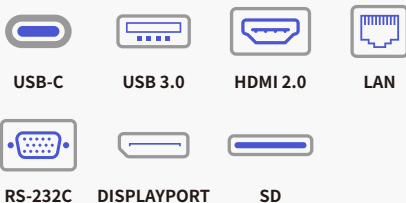

04

Ai智能書寫白板

高效雙視窗

可以邊上網
邊做紀錄

AI智能修正軌跡

- 選取物件
- 筆刷大小及顏色
- 板擦大小
- 清除全部畫面
- 尺規垂直水平工具
- 2D/3D幾何圖形
- 自訂表格欄位
- 樹狀圖
- 便利貼
- 物件等比放大縮小
- 文字清單
- 上一步/下一步

- 目錄
- 退出
- 分享
- 檔案總覽清單

- 檔案增加頁數
- 上一頁/下一頁

二指喚醒浮球

五指畫面休眠

V5 系列規格表

型號	GM55E40AZD
液晶面板	
尺寸(對角線)	55"
解析度	3840 x 2160
比例	16:9
亮度	450cd/ m ²
對比	5000:1
可視角(水平/垂直)	178°/178°
反應時間	8ms
背光源	直下式 LED
背光源壽命	50,000小時
觸控	
技術及點數	表面紅外線光波40點觸控
觸控解析度	32767 x 32767
高精準書寫	≥φ1mm
支援作業系統及點數	Win 11/10/8/7:40點, Win XP:1點, Mac:1點, Android:20點, Linux:1點, Chrom:1點
強化玻璃	AG防眩光鋼化玻璃 4 mm / 9H
輸入端子	
影像(類比)	VGA x 1
影像(數位)	HDMI 2.0 x 2, DP 1.2 x 1
音源	Audio in (3.5mm) x 1
多媒體(Android)	USB3.0 A-type x 4, USB-C x 1, Micro SD讀卡插槽 x 1, USB2.0 A-type x 1
多媒體(全通道)	USB 3.0 A-type x 4
LAN	RJ 45 x 1
螢幕控制	RS232C (In/Out) x 1
OPS電腦插槽	最高支援 4K/60 fps
輸出端子	
影像(數位)	HDMI 2.0 x 1
音源	SPDIF (Optical) x 1, Earphone x 1
觸控	USB 2.0 B-type x 1
LAN	RJ 45 x 1
無線接收	
Wi-Fi	Wi-Fi 6
藍牙	5.0
揚聲器	
功率	內建 16W x 2
機台功耗	
輸入電壓	AC100-240 V 50/60 Hz
標準功耗	≤ 220W
待機功耗	≤ 0.5W
環境條件	
操作溫度	0-45 °C
操作濕度	10-90% RH
尺寸及重量	
外觀尺寸(寬x高x深)	1257.6 x 766.4 x 80.3 mm
VESA壁掛孔位	400 x 400 mm
淨重	25 kgs
Android	
System Version	Android 11.0
RAM	8 GB
ROM	128GB

多元連接端子

V5 系列內附配件

- 美規電源線 3m x 1
- HDMI訊號線 3m x 1
- 觸控USB線 3m x 1
- 遙控器 x 1
- 觸控筆 x 2
- 快速指南 x 1
- M6螺絲 x 4
- 壁掛架 x 1