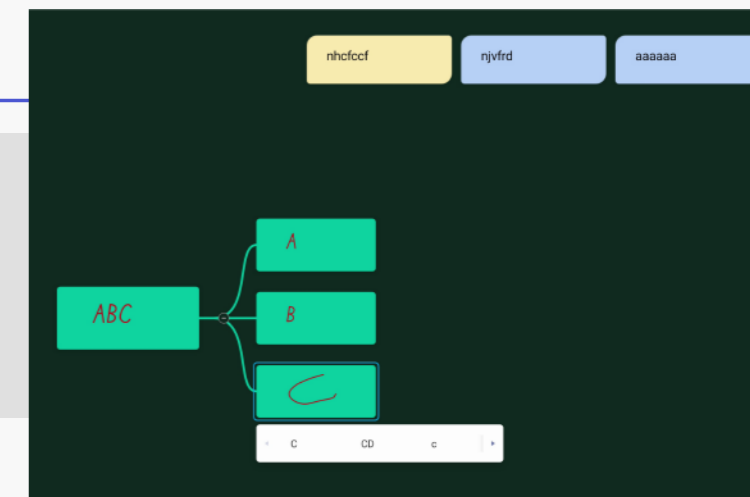

手旋螺絲即可更換

- 檔案總管
無需電腦即可操作
- 自訂訊號源名稱
- 網路OTA更新
- 藍牙5.0
- 有線網路共享器
LAN in&out
支援WOL(Wake-on-LAN)
- 遠端控制
- 多平台共享

VESA標準壁掛孔位
400×400mm: 55"

低藍光護眼

紅外線感應技術

4K護眼超高清

環繞音效喇叭

- 內建Andriod系統
採用Andriod 11.0
- 雙頻無線網路
- IEC CNS低藍光證書
- 可視角: 178度以上

04

Ai智能書寫白板

高效雙視窗

可以邊上網
邊做紀錄

AI智能修正軌跡

- 選取物件
- 筆刷大小及顏色
- 板擦大小
- 清除全部畫面
- 尺規垂直水平工具
- 2D/3D幾何圖形
- 自訂表格欄位
- 樹狀圖
- 便利貼
- 物件等比放大縮小
- 文字清單
- 上一步/下一步

- 目錄
- 退出
- 分享
- 檔案總覽清單

- 檔案增加頁數
- 上一頁/下一頁

二指喚醒浮球

五指畫面休眠

V5 系列規格表

型號	GM55E40AZD
液晶面板	
尺寸(對角線)	55"
解析度	3840 x 2160
比例	16:9
亮度	450cd/ m ²
對比	5000:1
可視角(水平/垂直)	178°/178°
反應時間	8ms
背光源	直下式 LED
背光源壽命	50,000小時
觸控	
技術及點數	表面紅外線光波40點觸控
觸控解析度	32767 x 32767
高精準書寫	≥φ1mm
支援作業系統及點數	Win 11/10/8/7:40點, Win XP:1點, Mac:1點, Android:20點, Linux:1點, Chrom:1點
強化玻璃	AG防眩光鋼化玻璃 4 mm / 9H
輸入端子	
影像(類比)	VGA x 1
影像(數位)	HDMI 2.0 x 2, DP 1.2 x 1
音源	Audio in (3.5mm) x 1
多媒體(Android)	USB3.0 A-type x 4, USB-C x 1, Micro SD讀卡插槽 x 1, USB2.0 A-type x 1
多媒體(全通道)	USB 3.0 A-type x 4
LAN	RJ 45 x 1
螢幕控制	RS232C (In/Out) x 1
OPS電腦插槽	最高支援 4K/60 fps
輸出端子	
影像(數位)	HDMI 2.0 x 1
音源	SPDIF (Optical) x 1, Earphone x 1
觸控	USB 2.0 B-type x 1
LAN	RJ 45 x 1
無線接收	
Wi-Fi	Wi-Fi 6
藍牙	5.0
揚聲器	
功率	內建 16W x 2
機台功耗	
輸入電壓	AC100-240 V 50/60 Hz
標準功耗	≤ 220W
待機功耗	≤ 0.5W
環境條件	
操作溫度	0-45 °C
操作濕度	10-90% RH
尺寸及重量	
外觀尺寸(寬x高x深)	1257.6 x 766.4 x 80.3 mm
VESA壁掛孔位	400 x 400 mm
淨重	25 kgs
Android	
System Version	Android 11.0
RAM	8 GB
ROM	128GB