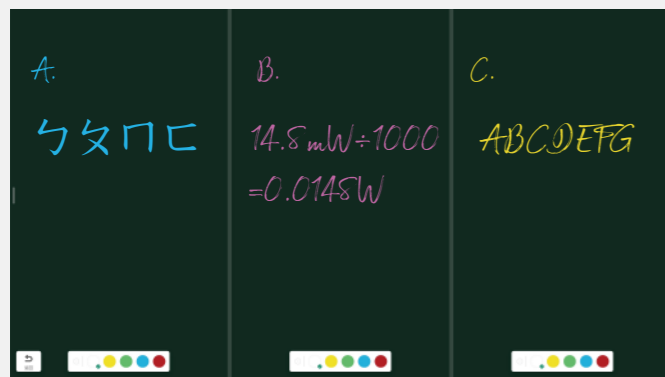

繪畫白板

多種筆刷風格，繪畫運用自如。

長按觸控指令

兩指呼叫浮球 五指螢幕休眠

(書寫白板)手掌按壓可當橡皮擦

AVACAST:支援系統Windows·iOS Google Chrome·Andriod·Mac OS.

子母畫面(PIP)

在觸控端可操控筆電、手機作業畫面，也可以調整畫面尺寸，和移動畫面位置。

- 首頁
- 返回
- 檔案總管
- 快速設定
- 小工具
- WiFi
- 網路熱點
- 藍牙
- 有線網路
- 背光亮度
- 音量

- 記分板
- 分組
- 批註
- PIP
- 相機
- 錄影
- 截取
- 計時器
- 螢幕鎖
- 碼錶
- 凍屏
- 觸控鎖
- 計算機
- Spotlight

其他設定與接口顯示狀態

書寫白板介紹

可同時三個人一起
在黑板上書寫

AI 智能辨識
中英文手寫筆跡
轉成整潔字體化

事半功倍

- 選單
- 退出
- 分享
- 檔案總覽清單(列表)

- 檔案增加頁數
- 上一頁/下一頁

- 選取物件
- 筆刷大小及顏色
- 板擦大小
- 清除全部畫面
- 尺規垂直水平工具
- 2D/3D幾何圖形
- 多人同時操作
- 自訂表格欄位
- 樹狀圖(心智圖)
- 便利貼(便簽)
- 畫面移動及縮放
- 文字清單(四線格)
- 上一步/下一步

V5 系列規格表

型號	GM98E40AZD
液晶面板	
尺寸(對角線)	98"
解析度	3840 x 2160
比例	16:9
亮度	450cd/ m ²
對比	5000:1
可視角(水平/垂直)	178°/178°
反應時間	8ms
背光源	直下式 LED
背光源壽命	50,000小時
觸控	
技術及點數	表面紅外線光波40點觸控
觸控解析度	32767 x 32767
高精準書寫	≥φ1mm
支援作業系統及點數	Win 11/10/8/7:40點, Win XP:1點, Mac:1點, Android:20點, Linux:1點, Chrom:1點
強化玻璃	AG防眩光鋼化玻璃 4 mm / 9H
輸入端子	
影像(類比)	VGA x 1
影像(數位)	HDMI 2.0 x 3, DP 1.2 x 1
音源	Audio in (3.5mm) x1, Mic (3.5mm) x1
多媒體(Android)	USB3.0 A-type x4, USB-C x2, Micro SD讀卡插槽 x1, USB2.0 A-type x1
多媒體(全通道)	USB 3.0 A-type x 4
LAN	RJ 45 x 1
螢幕控制	RS232C (In/Out) x 1
OPS電腦插槽	最高支援 4K/60 fps
影音視頻系統	支援PAL, NTSC, SECAM系統
輸出端子	
影像(數位)	HDMI 2.0 x 1
音源	SPDIF (Optical) x 1, Earphone x 1
觸控	USB 2.0 B-type x 1, USB 3.0 B-type x 1
LAN	RJ 45 x 1
無線接收	
Wi-Fi	Wi-Fi 6
藍牙	5.0
揚聲器	
功率	內建 20W x 2
機台功耗	
輸入電壓	AC100-240 V 50/60 Hz
標準功耗	≤ 450W
待機功耗	≤ 0.5W
環境條件	
操作溫度	0-45 °C
操作濕度	10-90% RH
尺寸及重量	
外觀尺寸(寬x高x深)	2217×1333.68×105mm
VESA壁掛孔位	1100×630mm
淨重	80kg
Android	
System Version	Android 13.0
RAM	8 GB
ROM	128GB