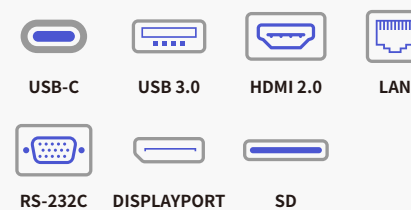

多元連接端子

V5 系列內附配件

- 美規電源線 3m x 1
- HDMI訊號線 3m x 1
- 觸控USB線 3m x 1
- 遙控器 x 1
- 觸控筆 x 2
- 快速指南 x 1
- M8螺絲 x 4
- 壁掛架 x 1