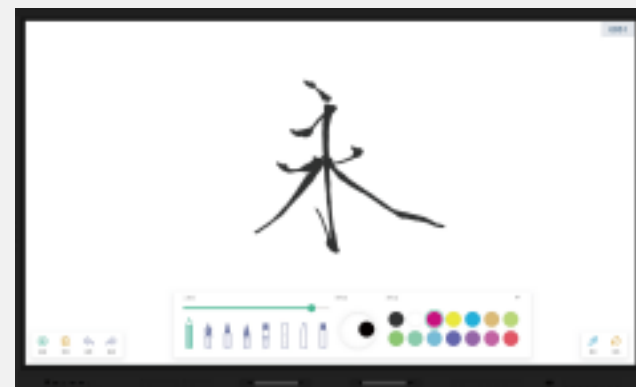

書寫白板

翻轉教育、數位教學即時便利，增加頁數、檔案轉出。

無線投影 畫面切換投影不中斷

全螢幕投影，螢幕分割，免連接HDMI同網域連接，驗證碼安全保護。

瀏覽器

觸控螢幕如同電腦般直接上網翻閱資料。

書商網站

南一書局、康軒出版社、翰林出版社國中小線上教材考卷，查詢快速。

繪畫白板

多種筆刷風格，繪畫運用自如。

長按觸控指令

兩指呼叫浮球

五指螢幕休眠

(書寫白板)手掌按壓可當橡皮擦

AVACAST:支援系統Windows·iOS
Google Chrome·Andriod·Mac OS.

子母畫面(PIP)

在觸控端可操控筆電、手機作業畫面，也可以調整畫面尺寸，和移動畫面位置。

- 首頁
- 返回
- 檔案總管
- 快速設定
- 小工具
- WiFi
- 網路熱點
- 藍牙
- 有線網路
- 背光亮度
- 音量

- 記分板
- 分組
- 批註
- PIP
- 相機
- 錄影
- 截取
- 計時器
- 螢幕鎖
- 碼錶
- 凍屏
- 觸控鎖
- 計算機
- Spotlight

其他設定與接口顯示狀態

書寫白板介紹