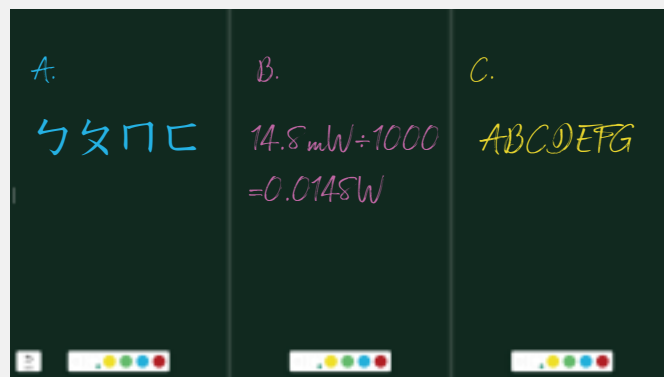

繪畫白板

多種筆刷風格，繪畫運用自如。

長按觸控指令

兩指呼叫浮球

五指螢幕休眠

(書寫白板)手掌按壓可當橡皮擦

AVACAST:支援系統Windows·iOS
Google Chrome·Andriod·Mac OS.

子母畫面(PIP)

在觸控端可操控筆電、手機作業畫面，也可以調整畫面尺寸，和移動畫面位置。

- 首頁
- 返回
- 檔案總管
- 快速設定
- 小工具
- WiFi
- 網路熱點
- 藍牙
- 有線網路
- 背光亮度
- 音量

- 記分板
- 分組
- 批註
- PIP
- 相機
- 錄影
- 截取
- 計時器
- 螢幕鎖
- 碼錶
- 凍屏
- 觸控鎖
- 計算機
- Spotlight

其他設定與接口顯示狀態

書寫白板介紹

可同時三個人一起
在黑板上書寫

AI 智能辨識
中英文手寫筆跡
轉成整潔字體化

事半功倍

- 選單
- 退出
- 分享
- 檔案總覽清單(列表)

- 檔案增加頁數
- 上一頁/下一頁

- 選取物件
- 筆刷大小及顏色
- 板擦大小
- 清除全部畫面
- 尺規垂直水平工具
- 2D/3D幾何圖形
- 多人同時操作
- 自訂表格欄位
- 樹狀圖(心智圖)
- 便利貼(便籤)
- 畫面移動及縮放
- 文字清單(四線格)
- 上一步/下一步